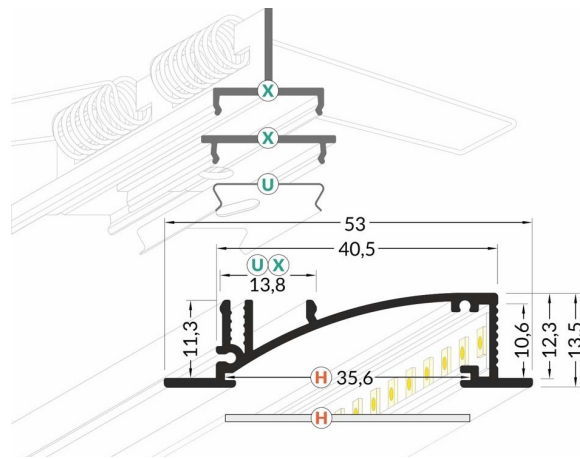

LED-Aluminiumprofil Gentle LX-2630-LP

Technische Daten

Profil Aluminium eloxiert, silber (schwarz und weiß auf Anfrage erhältlich)

53 x 13,5 mm

Länge: 2000 mm

einsetzbar als:

- Decken- /Wandeinbau
- Akzentbeleuchtung
- Möbelbeleuchtung

- für LED Strip mit maximal 8 mm Breite
- GK-Decken- / Wandhalterung
- umfangreiches Zubehör erhältlich